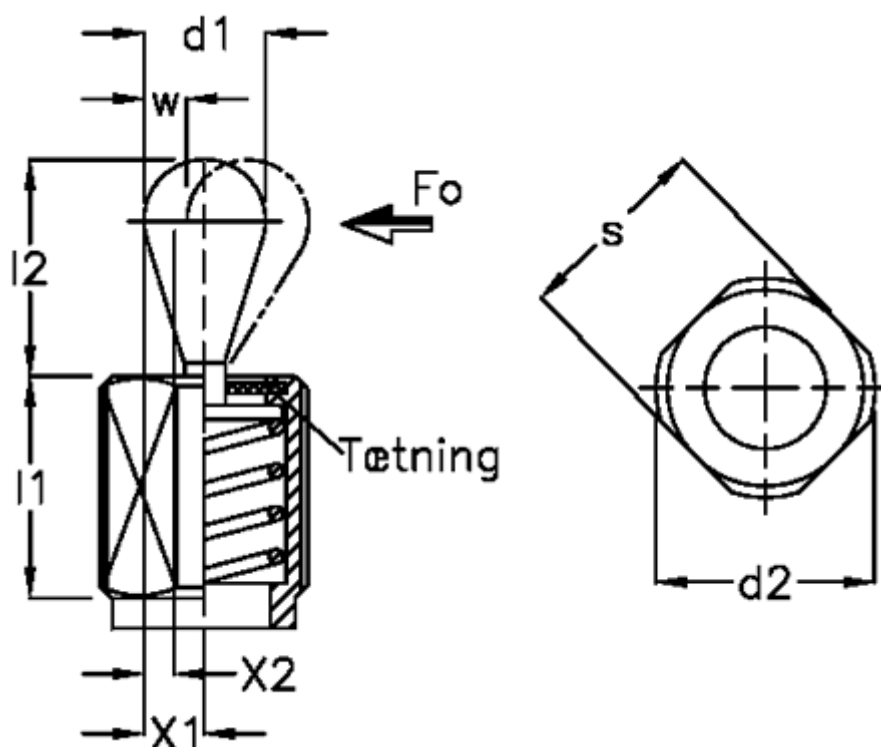

Varenummer: 20113046
 Beskrivelse: E+G Vertikalt trykstykke
 GN 713-6-150-11,5-SB

Mål

a1 = 3.0	s = 3
a2 = 7.7	side kraft N ved l2 = 150
d1 = 6	Skruetrækker = GN 713.1-5,6
d2 = M12	W = 1.8
K = 1,5x45 grader	x1 = 1.9
l1 = 11.5	x2 = 1.4
l2 = 10.7	
l3 = 10	